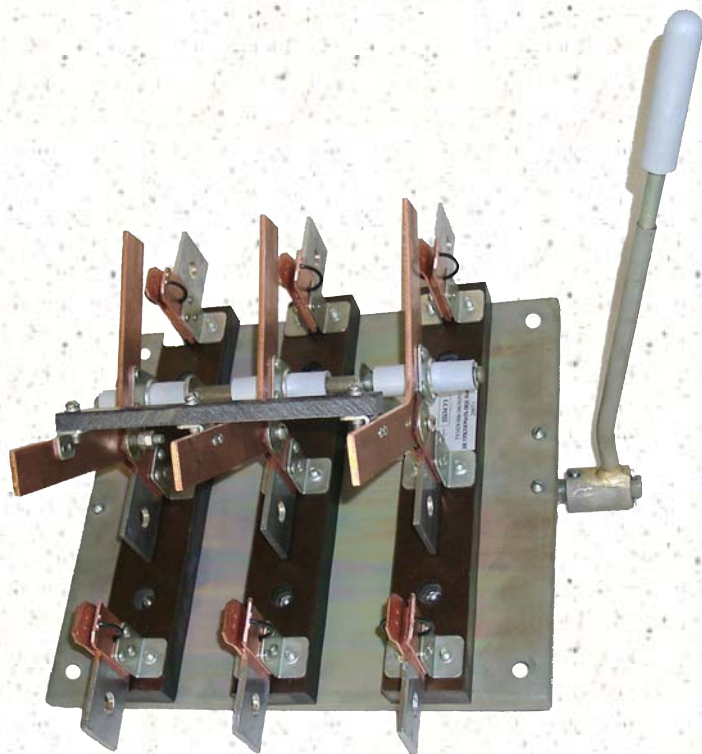

Переключатели с боковым приводом ПБ32-М, ПБ34-М, ПБ36-М производства ОАО «Псковский завод АДС»

Переключатели серии ПБ (ПБ32-М, ПБ34-М, ПБ36-М) предназначены для пропускания переменного тока номинальным напряжением 380 В номинальной частоты 50/60 Гц и неавтоматической коммутации электрических цепей, используются в качестве переключателей в распределительных устройствах.

Соответствуют требованиям ГОСТ Р 50030.3 (МЭК 60947-3-99) и ТУ3424-006-34639191-2000.

Климатическое исполнение У, категория размещения 3 по ГОСТ 15150

Вид привода – боковая рукоятка

Выходы соответствуют ГОСТ 24753-81

Поставляются (по заказу) с дугогасительными камерами.

Параметры и технические характеристики	Значения параметров		
	ПБ32-М	ПБ34-М	ПБ36-М
	МФЗ.602.034	МФЗ.602.035	МФЗ.602.025
1 Номинальное напряжение переменного тока частоты 50/60 Гц (U_e), В	380		
2 Номинальное напряжение изоляции (U_i), В	660		
3 Номинальное импульсное выдерживаемое напряжение (U_{imp}), В	4000		
4 Номинальный рабочий ток (I_e), А	250	400	630
5 Класс защиты от поражения электрическим током по ГОСТ 12.2.007.0-75	01		
6 Пределы температуры окружающей среды (при токовой нагрузке)	от - 45 до + 40 °С		
7 Механическая износостойкость, циклов переключения	10000		
8 Коммутационная износостойкость, циклов переключения (для аппаратов с дугогасительными камерами)	200		
9 Допускаемая частота включений, в час, не более	20		
10 Рабочее положение аппаратов в пространстве	вертикальное $\pm 5^\circ$		
11 Номинальный кратковременно выдерживаемый ток I_{cw} , кА	5	8	12,6
12 Номинальный условный ток короткого замыкания, кА	14	21	25
13 Термическая стойкость, $(\text{kA}^2) \times \text{с}$, не менее	64	144	256
14 Степень защиты от соприкосновения с токоведущими частями и от воздействия окружающей среды по ГОСТ 14254-96	IP00		
15 Группа условий эксплуатации по ГОСТ 17516.1-90	M1		
16 Номинальный режим эксплуатации	продолжительный		
17 Число полюсов	3		
18 Категория применения	АС-20В (АС-21В)		