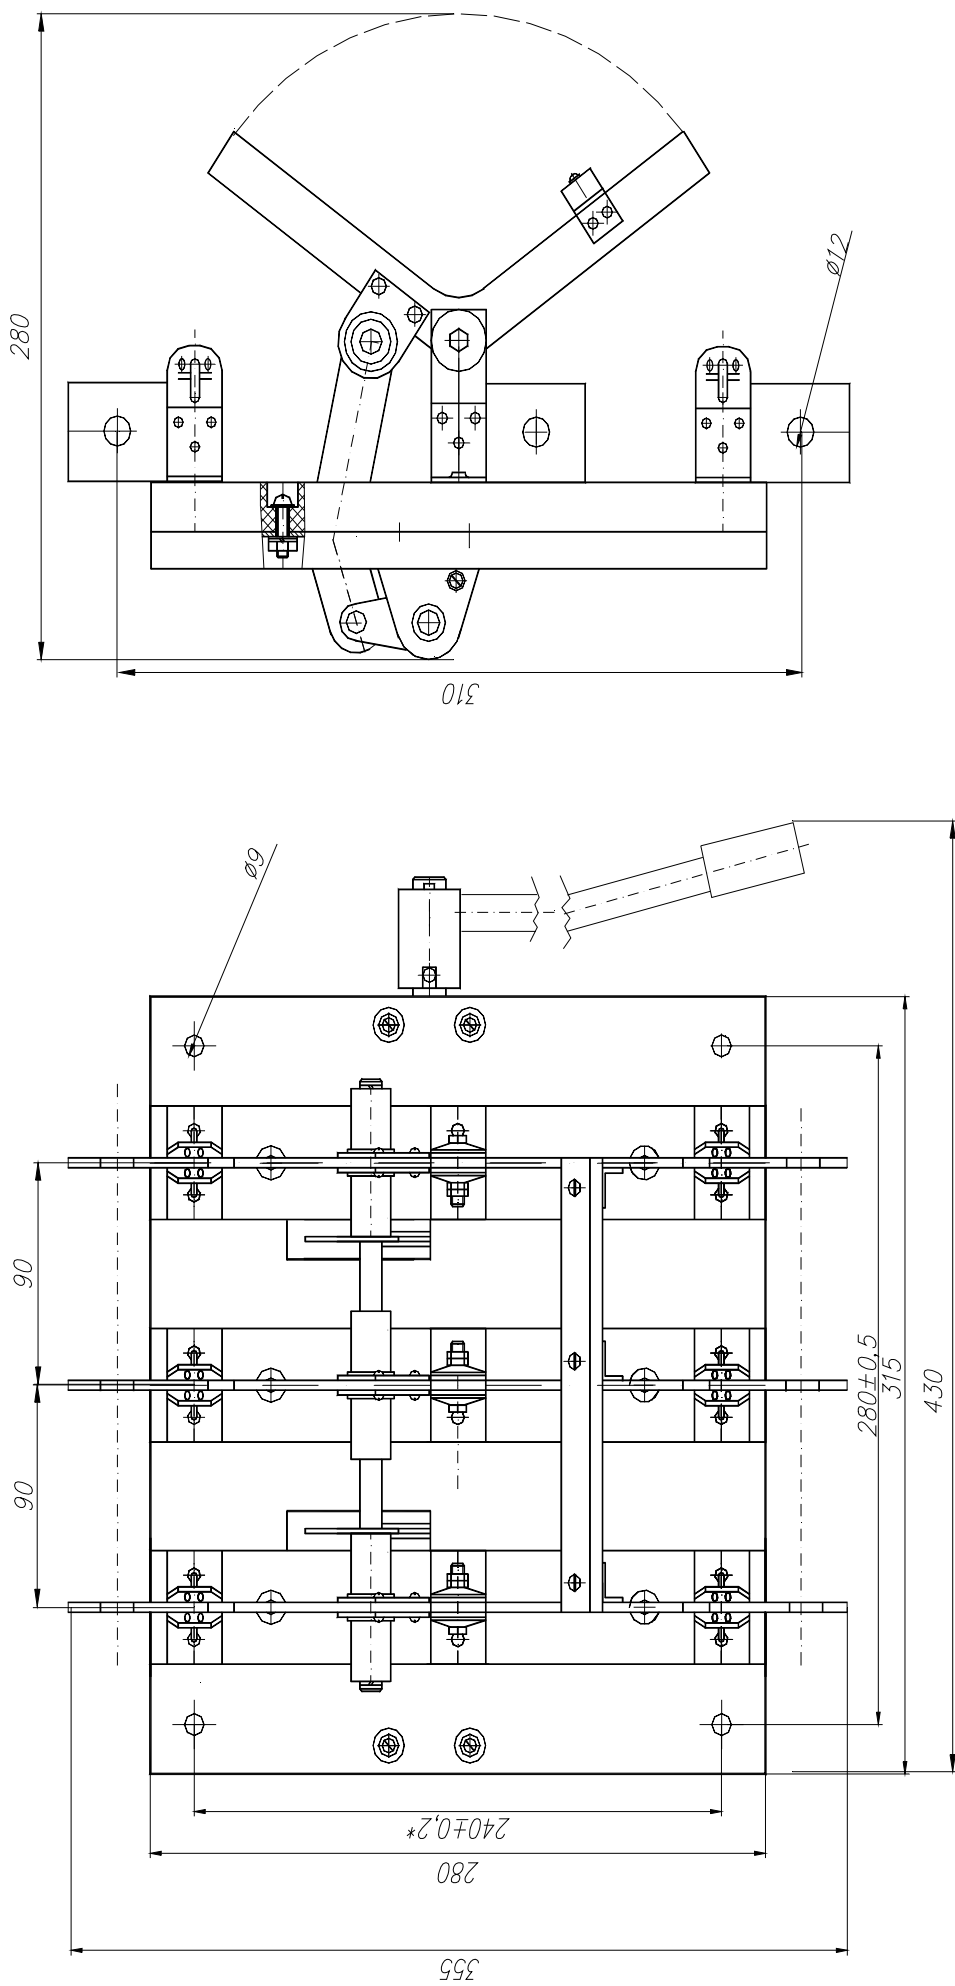

**Габаритные, установочные и присоединительные размеры
переключателя ПБ34-М**

Изготовитель:

ОАО "Псковский завод АДС"

180004 г. Псков, ул. Гагарина 4

e-mail: office@ads.pskov.ru

тел.: (811-2) 79-41-41, 79-41-44 –сбыт

факс: (811-2) 62-14-83, page: www.ads.pskov.ru

Официальный дистрибьютор:

ООО "АДС Электро"

109428 г. Москва, 1-й Институтский пр., д.1, стр. 3

e-mail: info@elcm.ru, mvk97@mail.ru

тел./факс: (495) 174-80-72, 377-85-16, (499) 746-09-14

page: www.elcm.ru