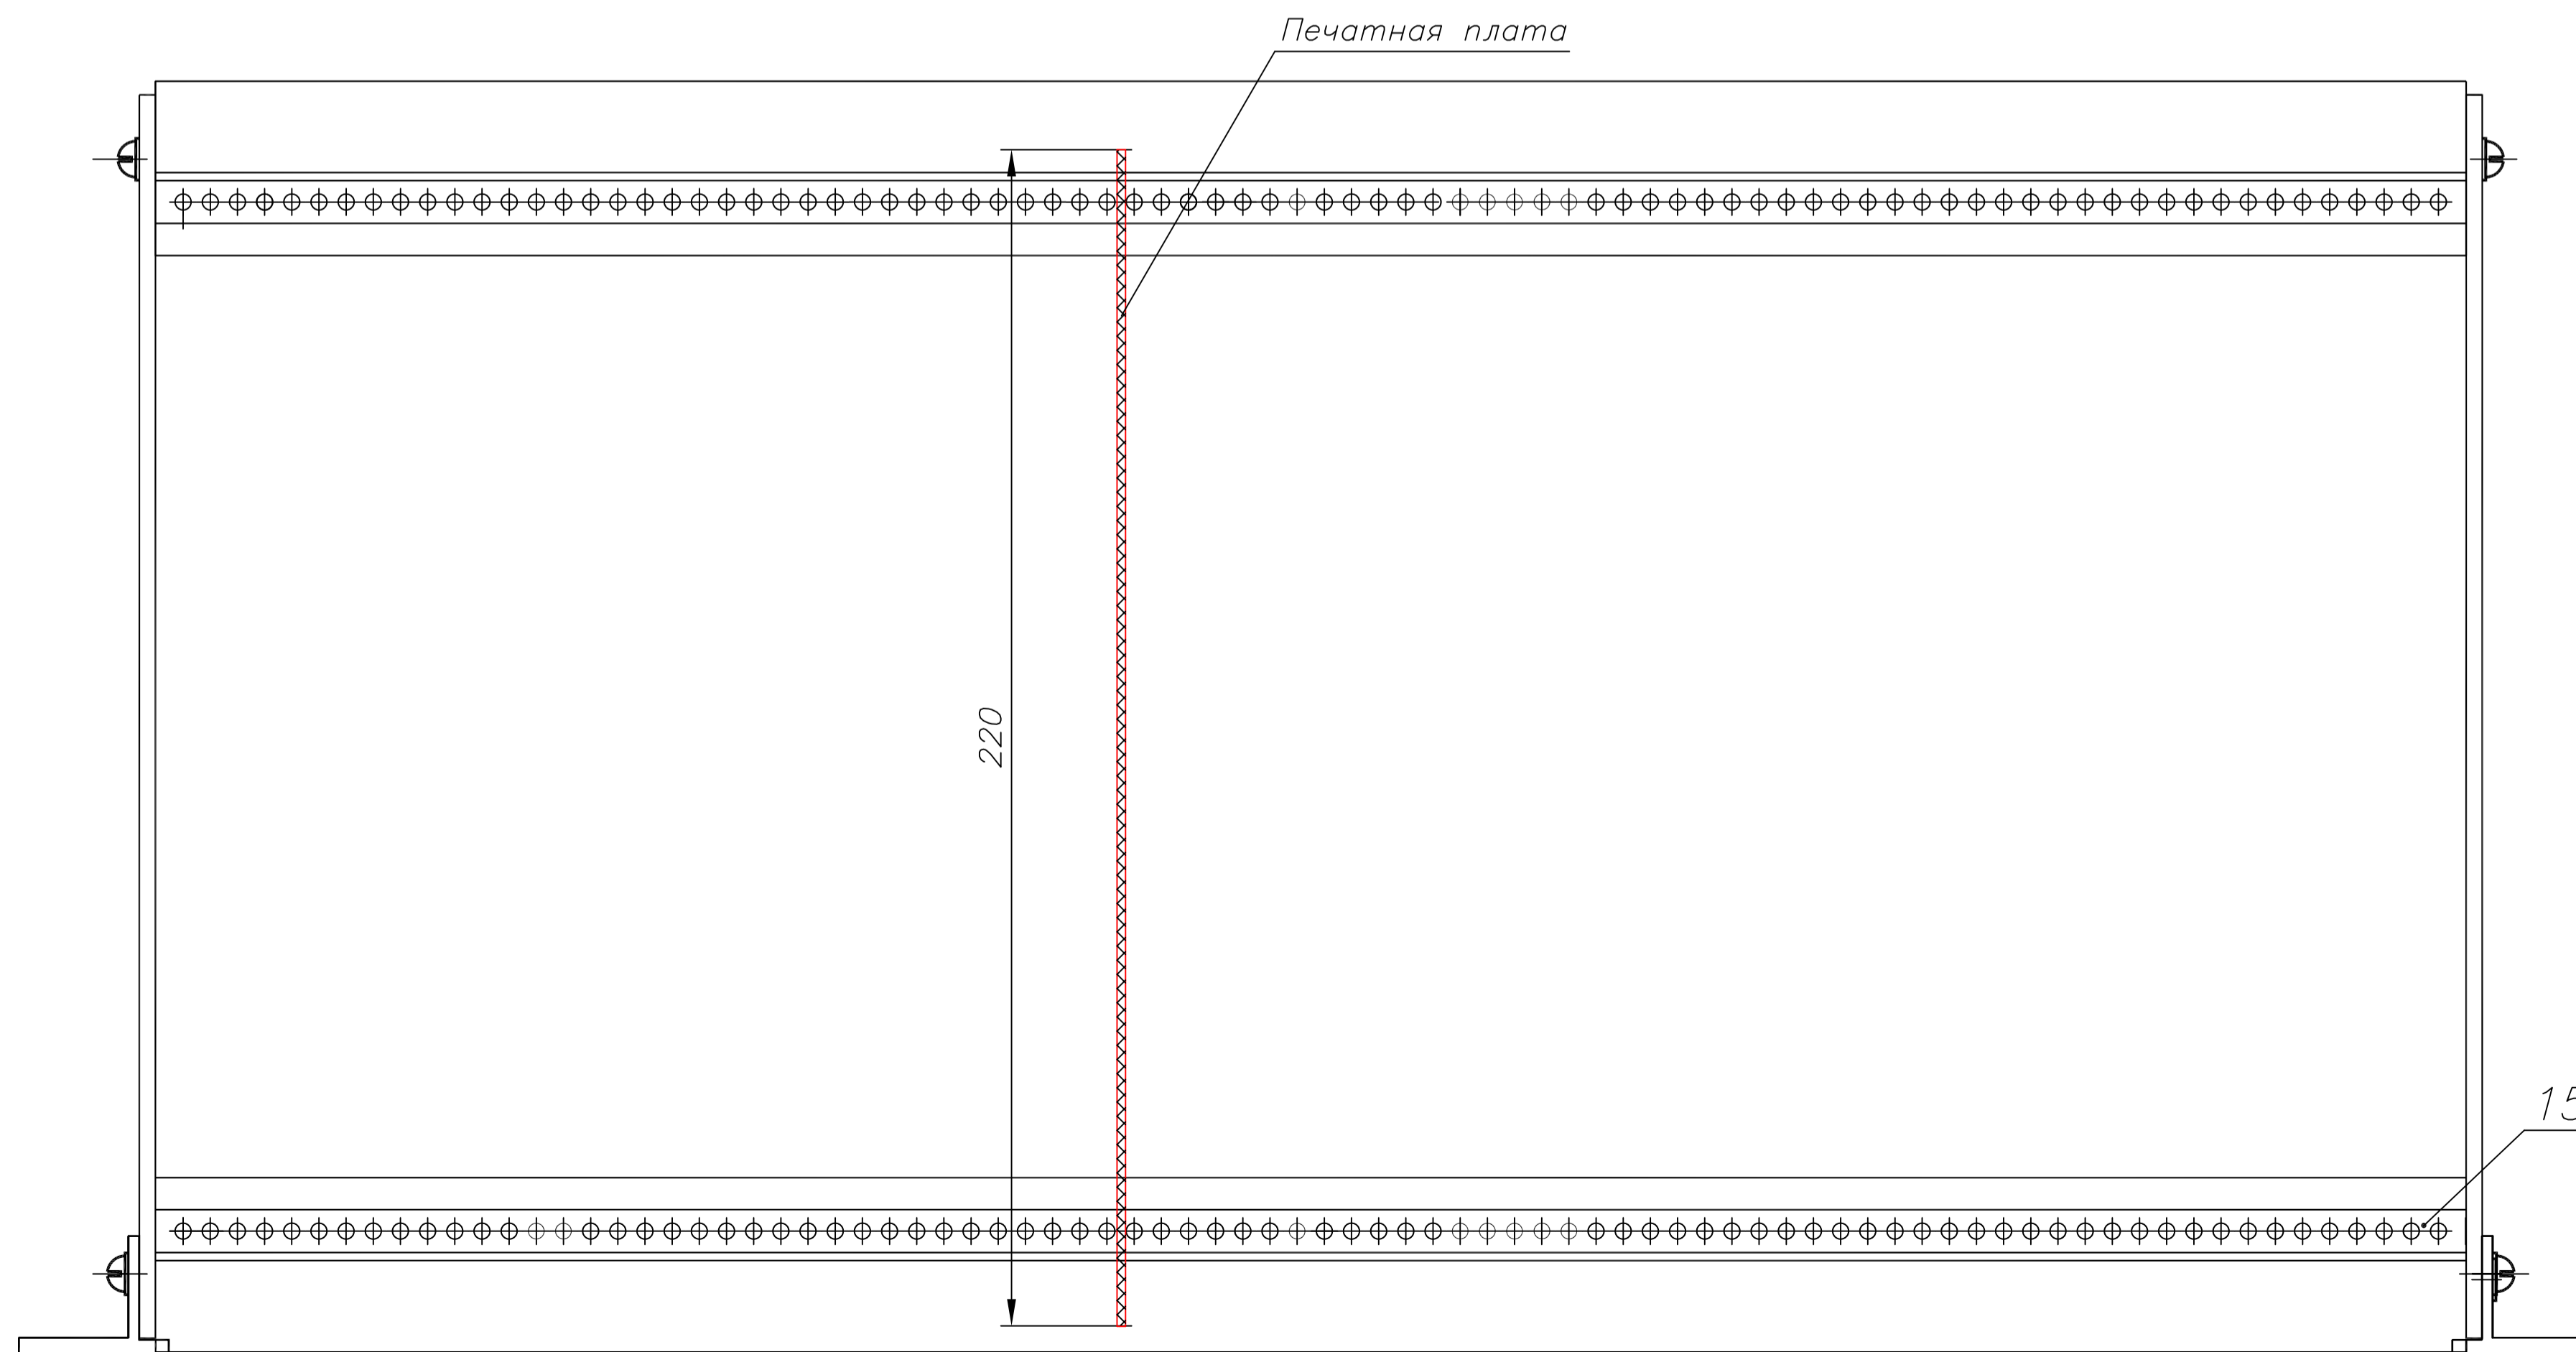

Инв.№ подл. | Подп. и дата | Взам. инв.№ | Инв.№ | Подп. и дата | Справ. номер | Перв. применение | МФб.122.090

1. Размеры для справок
2. Остальные технические требования по ОСТ4 Г0.070.015.

				МФб.122.090СБ			
Изм.	Лист	№ докум.	Подп.	Дата	Лит.	Масса	Масштаб
Разраб.		Гучкова					1:1
Проб.		Конева					
Т.контр.		Логинава			Лист	Листов	
Н.контр.		Гаврилов					
Утв.		Гаврилов					